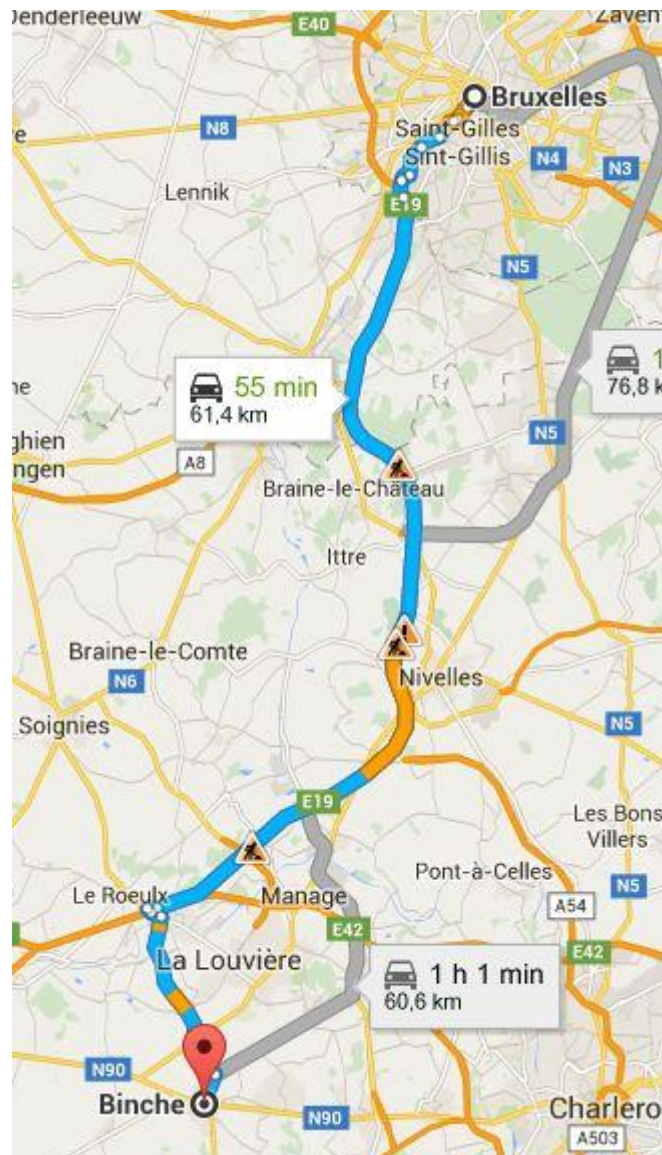

## Accès vers Binche par la route

- **Binche en venant de Bruxelles**
  - E19 et N563
  - R0 et E19

Institut supérieur  
Plus Outre

institut supérieur  
de promotion sociale  
et de formation continuée  
matricule :5.043.003

- **Binche en venant de Mons**
  - Chaussée de Beaumont/N40 et N563
  - E19 et E42