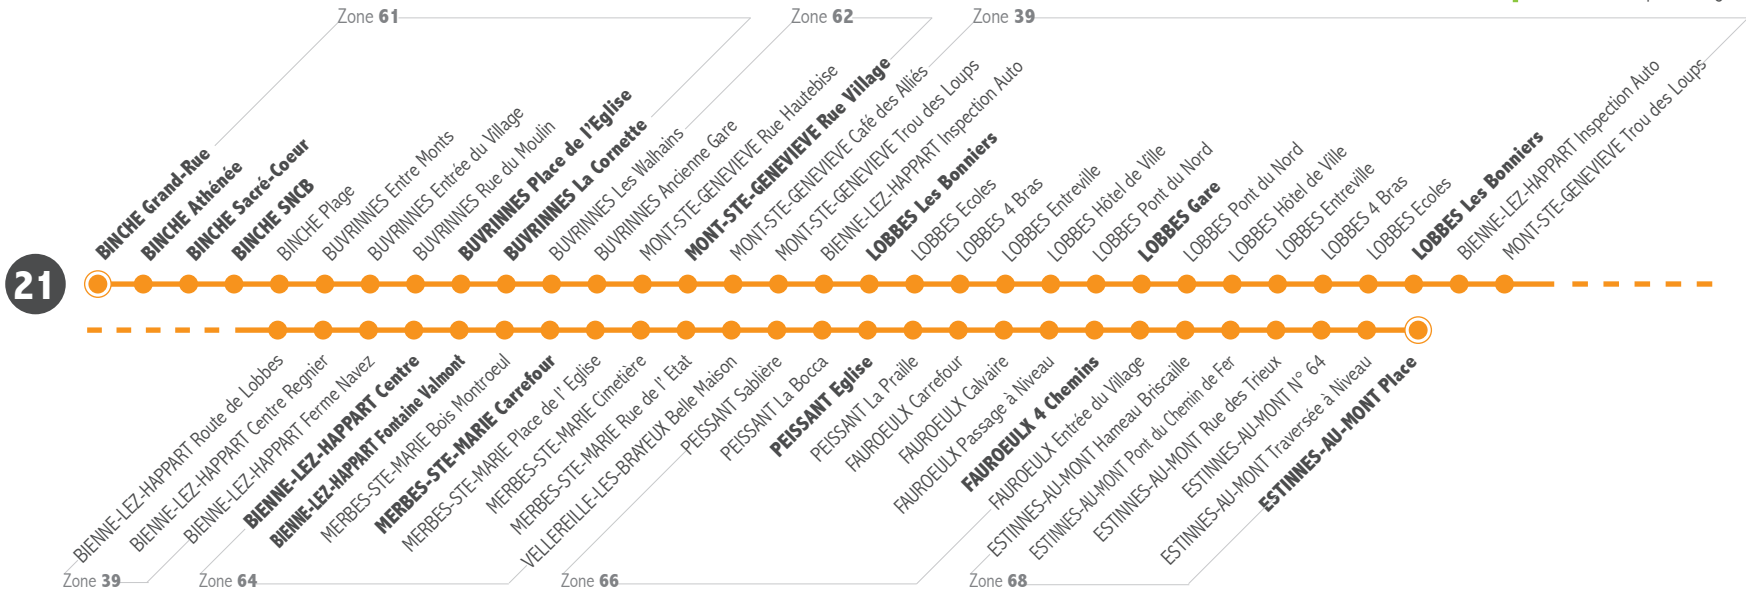

21 BINCHE – ESTINNES

LEGENDE
 ○ Arrêt desservi uniquement dans le sens indiqué
 ● Départ ou arrivée d'une variante
Arrêt gras = arrêt de référence repris dans grilles horaires

Dans les pages suivantes, les **HORAIRES** sont renseignés pour les **ARRÊTS EN GRAS** ci-contre uniquement. Votre arrêt n'est pas repris ? Repérez les deux en gras entre lesquels il se situe pour estimer votre horaire.

MAISON DE LA MOBILITÉ

9A, place Léopold
 7000 MONS
 Du lundi au vendredi
 de 7h30 à 18h

Dans les pages suivantes, les **HORAIRES** sont renseignés pour les **ARRÊTS EN GRAS** ci-contre uniquement. Votre arrêt n'est pas repris ? Repérez les deux en gras entre lesquels il se situe pour estimer votre horaire.

21 Direction **ESTINNES**

JOURS DE CIRCULATION	**Me**	LM*JV
BINCHE Grand-Rue		16:05
BINCHE Athénée	12:35	16:08
BINCHE Sacré Coeur	12:37	16:10
BINCHE SNCB	12:38	16:11
BINCHE SNCB	12:38	16:11 17:52
BUVRINNES Place de l'Eglise	12:44	16:17 17:58
BUVRINNES La Cornette	12:45	16:18 17:59
MONT-STE-GENEVIEVE Rue Village	12:50	16:23
LOBBES Les Bonniers	12:56	16:29
LOBBES Gare	13:02	16:35
LOBBES Les Bonniers	13:08	16:41
BIENNE-LEZ-HAPPART Centre	13:15	16:48
BIENNE-LEZ-HAP. Fontaine Valmont	13:16	16:49
MERBE-SAINTE-MARIE Carrefour	06:53 13:20	16:53
PEISSANT Eglise	07:01	13:28 17:01
FAUROEULX 4 Chemins	07:06	13:33 17:06
ESTINNES-AU-MONT Place	07:13	13:40 17:13

Numéro de voyage 1 3 5 7

21 Direction **BINCHE**

JOURS DE CIRCULATION	**Me**	LM*JV
ESTINNES-AU-MONT Place	06:45	13:41 17:14
FAUROEULX 4 Chemins	06:52	13:48 17:21
PEISSANT Eglise	06:57	13:53 17:26
MERBE-SAINTE-MARIE Carrefour	07:05	14:01 17:34
BIENNE-LEZ-HAP. Fontaine Valmont	07:09	
BIENNE-LEZ-HAPPART Centre	07:10	
LOBBES Les Bonniers	07:17	
LOBBES Gare	07:23	
LOBBES Les Bonniers	07:29	
MONT-STE-GENEVIEVE Rue Village	07:35	
BUVRINNES La Cornette	05:56 07:40	
BUVRINNES Place de l'Eglise	05:57	07:41
BINCHE SNCB	06:03	07:47
BINCHE Sacré Coeur		07:48
BINCHE Athénée		07:50