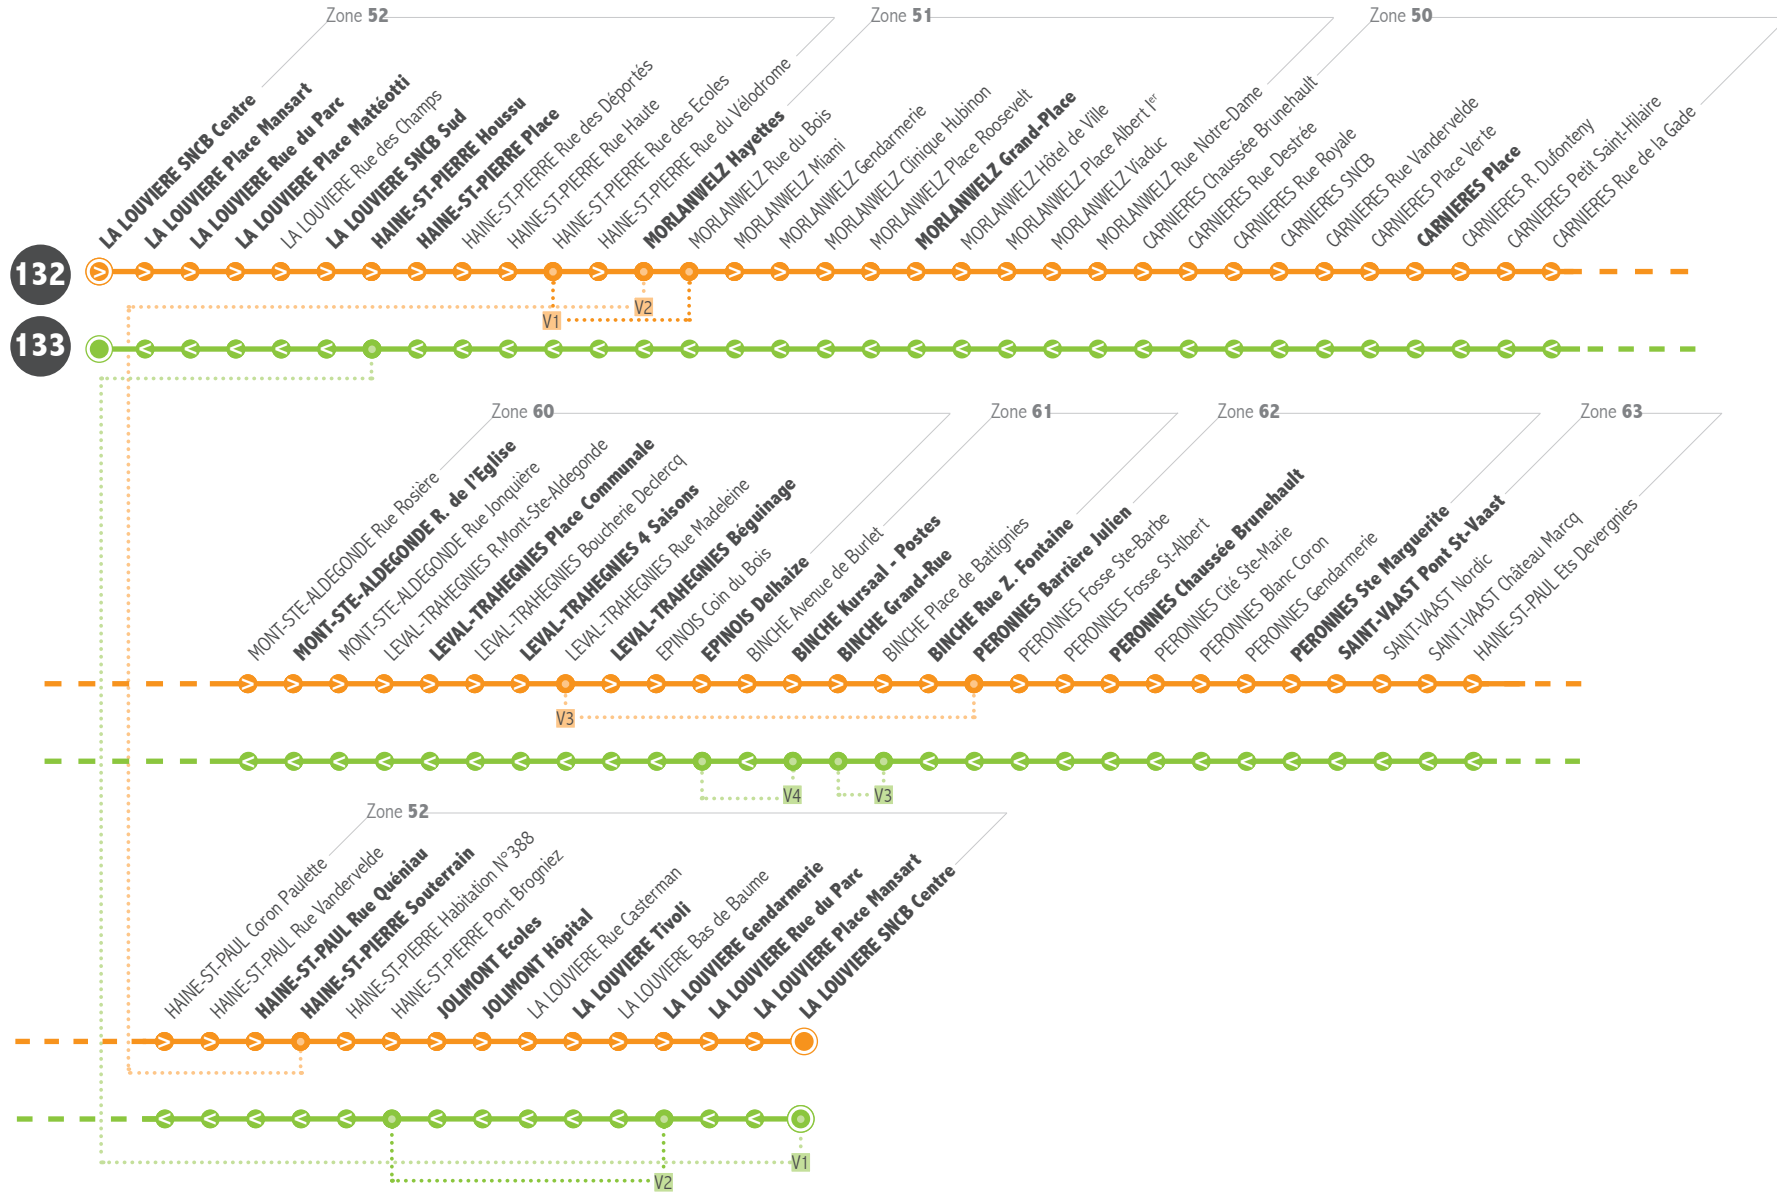

# LA LOUVIERE - BINCHE - MORLANWELZ

**LEGENDE**

○ Arrêt desservi uniquement dans le sens indiqué

● Départ ou arrivée d'une variante

**Arrêt gras** = arrêt de référence repris dans grilles horaires

- Dans les pages suivantes, les **HORAIRES** sont renseignés pour les **ARRÊTS EN GRAS** ci-contre uniquement.
- Votre arrêt n'est pas repris ?
- Repérez les deux en gras entre lesquels il se situe pour estimer votre horaire.