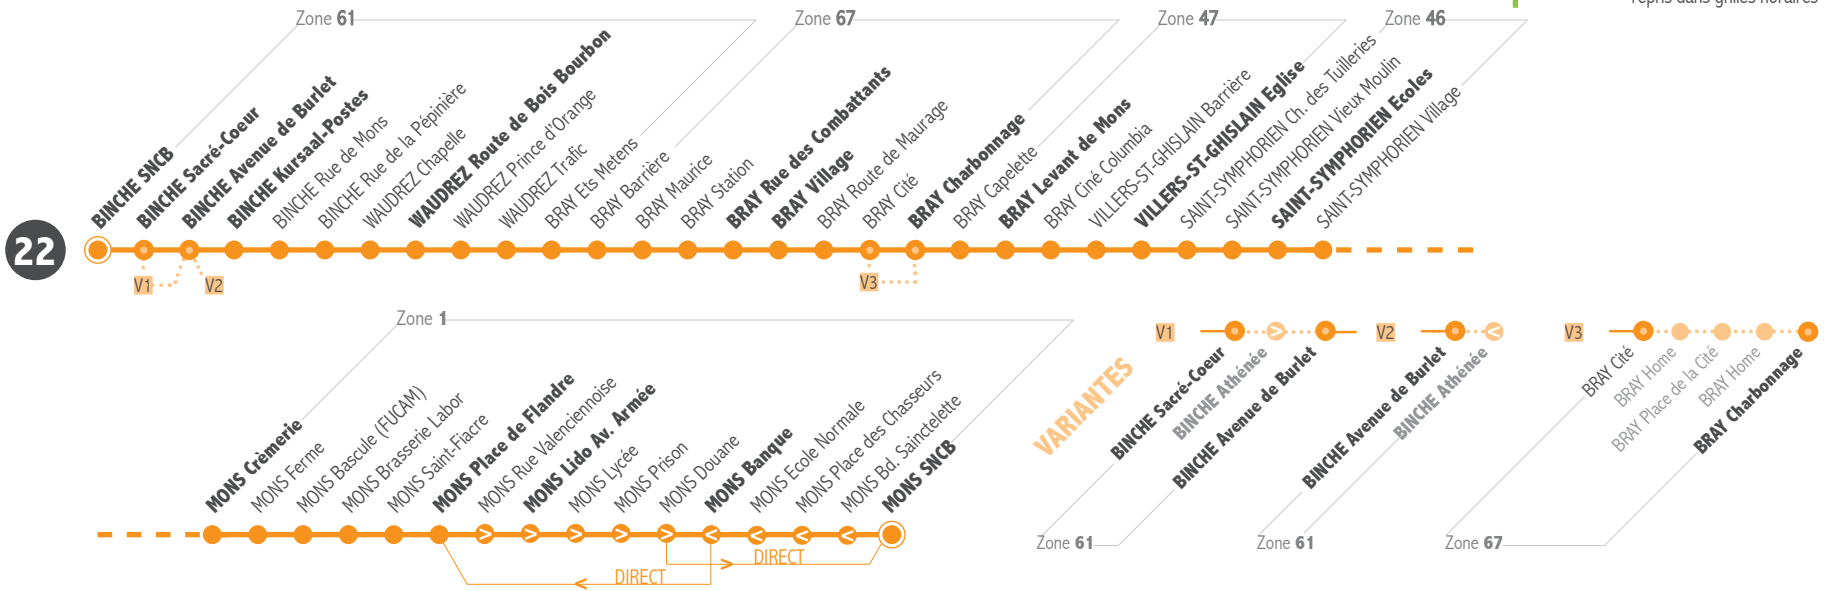

22 MONS – BINCHE

LEGENDE

- Arrêt desservi uniquement dans le sens indiqué
- Départ ou arrivée d'une variante
- Arrêt gras** = arrêt de référence repris dans grilles horaires

Dans les pages suivantes, les **HORAIRES** sont renseignés pour les **ARRÊTS EN GRAS** ci-contre uniquement. Votre arrêt n'est pas repris ? Repérez les deux en gras entre lesquels il se situe pour estimer votre horaire.

Navettes directes entre la gare et le campus UCL Mons/HELHa : en bleu dans la grille horaire

JOURS DE CIRCULATION

Pas de mention = du lundi au vendredi

Mention = jours indiqués uniquement

JOURS DE CIRCULATION